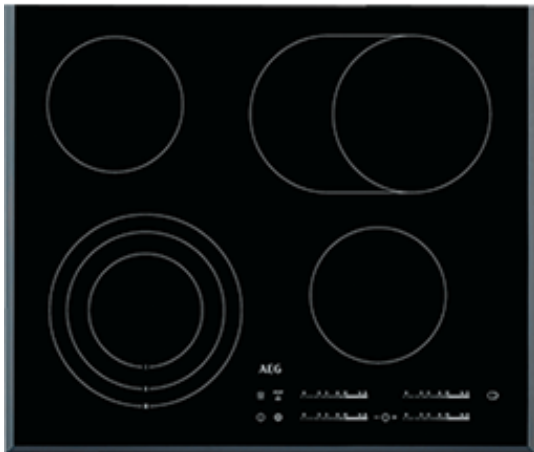

HK654070FB Ugradna ploča

Precizno postavljanje jednim dodirnom prsta

Jednostavnim dodirnom prsta precizno odaberite postavku koju trebate. Sustav Direktouch omogućuje vam trenutni pristup kontrolama ploče za kuhanje.

Optimizirana fleksibilnost kuhanja na ploči za kuhanje s više polja

Ova površina nudi optimizirani niz mogućnosti kuhanja: dva uobičajena izvora topline, veliko trokružno polje i jedno ovalno, višenamjensko polje.

Technical Specs :

- Energija : Opskrba energijom
- Napon, V : 220-240
- Maksimalna priključna snaga, W : 7100
- Dimenzije : Dimenzije
- Širina, mm : 590
- Dubina, mm : 520
- Dimenzije otvora za ugradnju - širina, mm : 560
- Dimenzije otvora za ugradnju - dubina, mm : 490
- Kapacitet : Kapacitet
- Izvedba : Izvedba
- Vrsta ploče : staklokeramička
- Maksimalna snaga plina, W : 0
- Držač posuda na ploči : ne
- Duljina kabela, m : 1.5
- Dizajn : Dizajn
- Boja : Crna
- ColorEnglish : Black
- Ostalo : Ostale tehničke specifikacije
- Dodatna oprema : ne
- Kod proizvoda (PNC) : 949 595 188